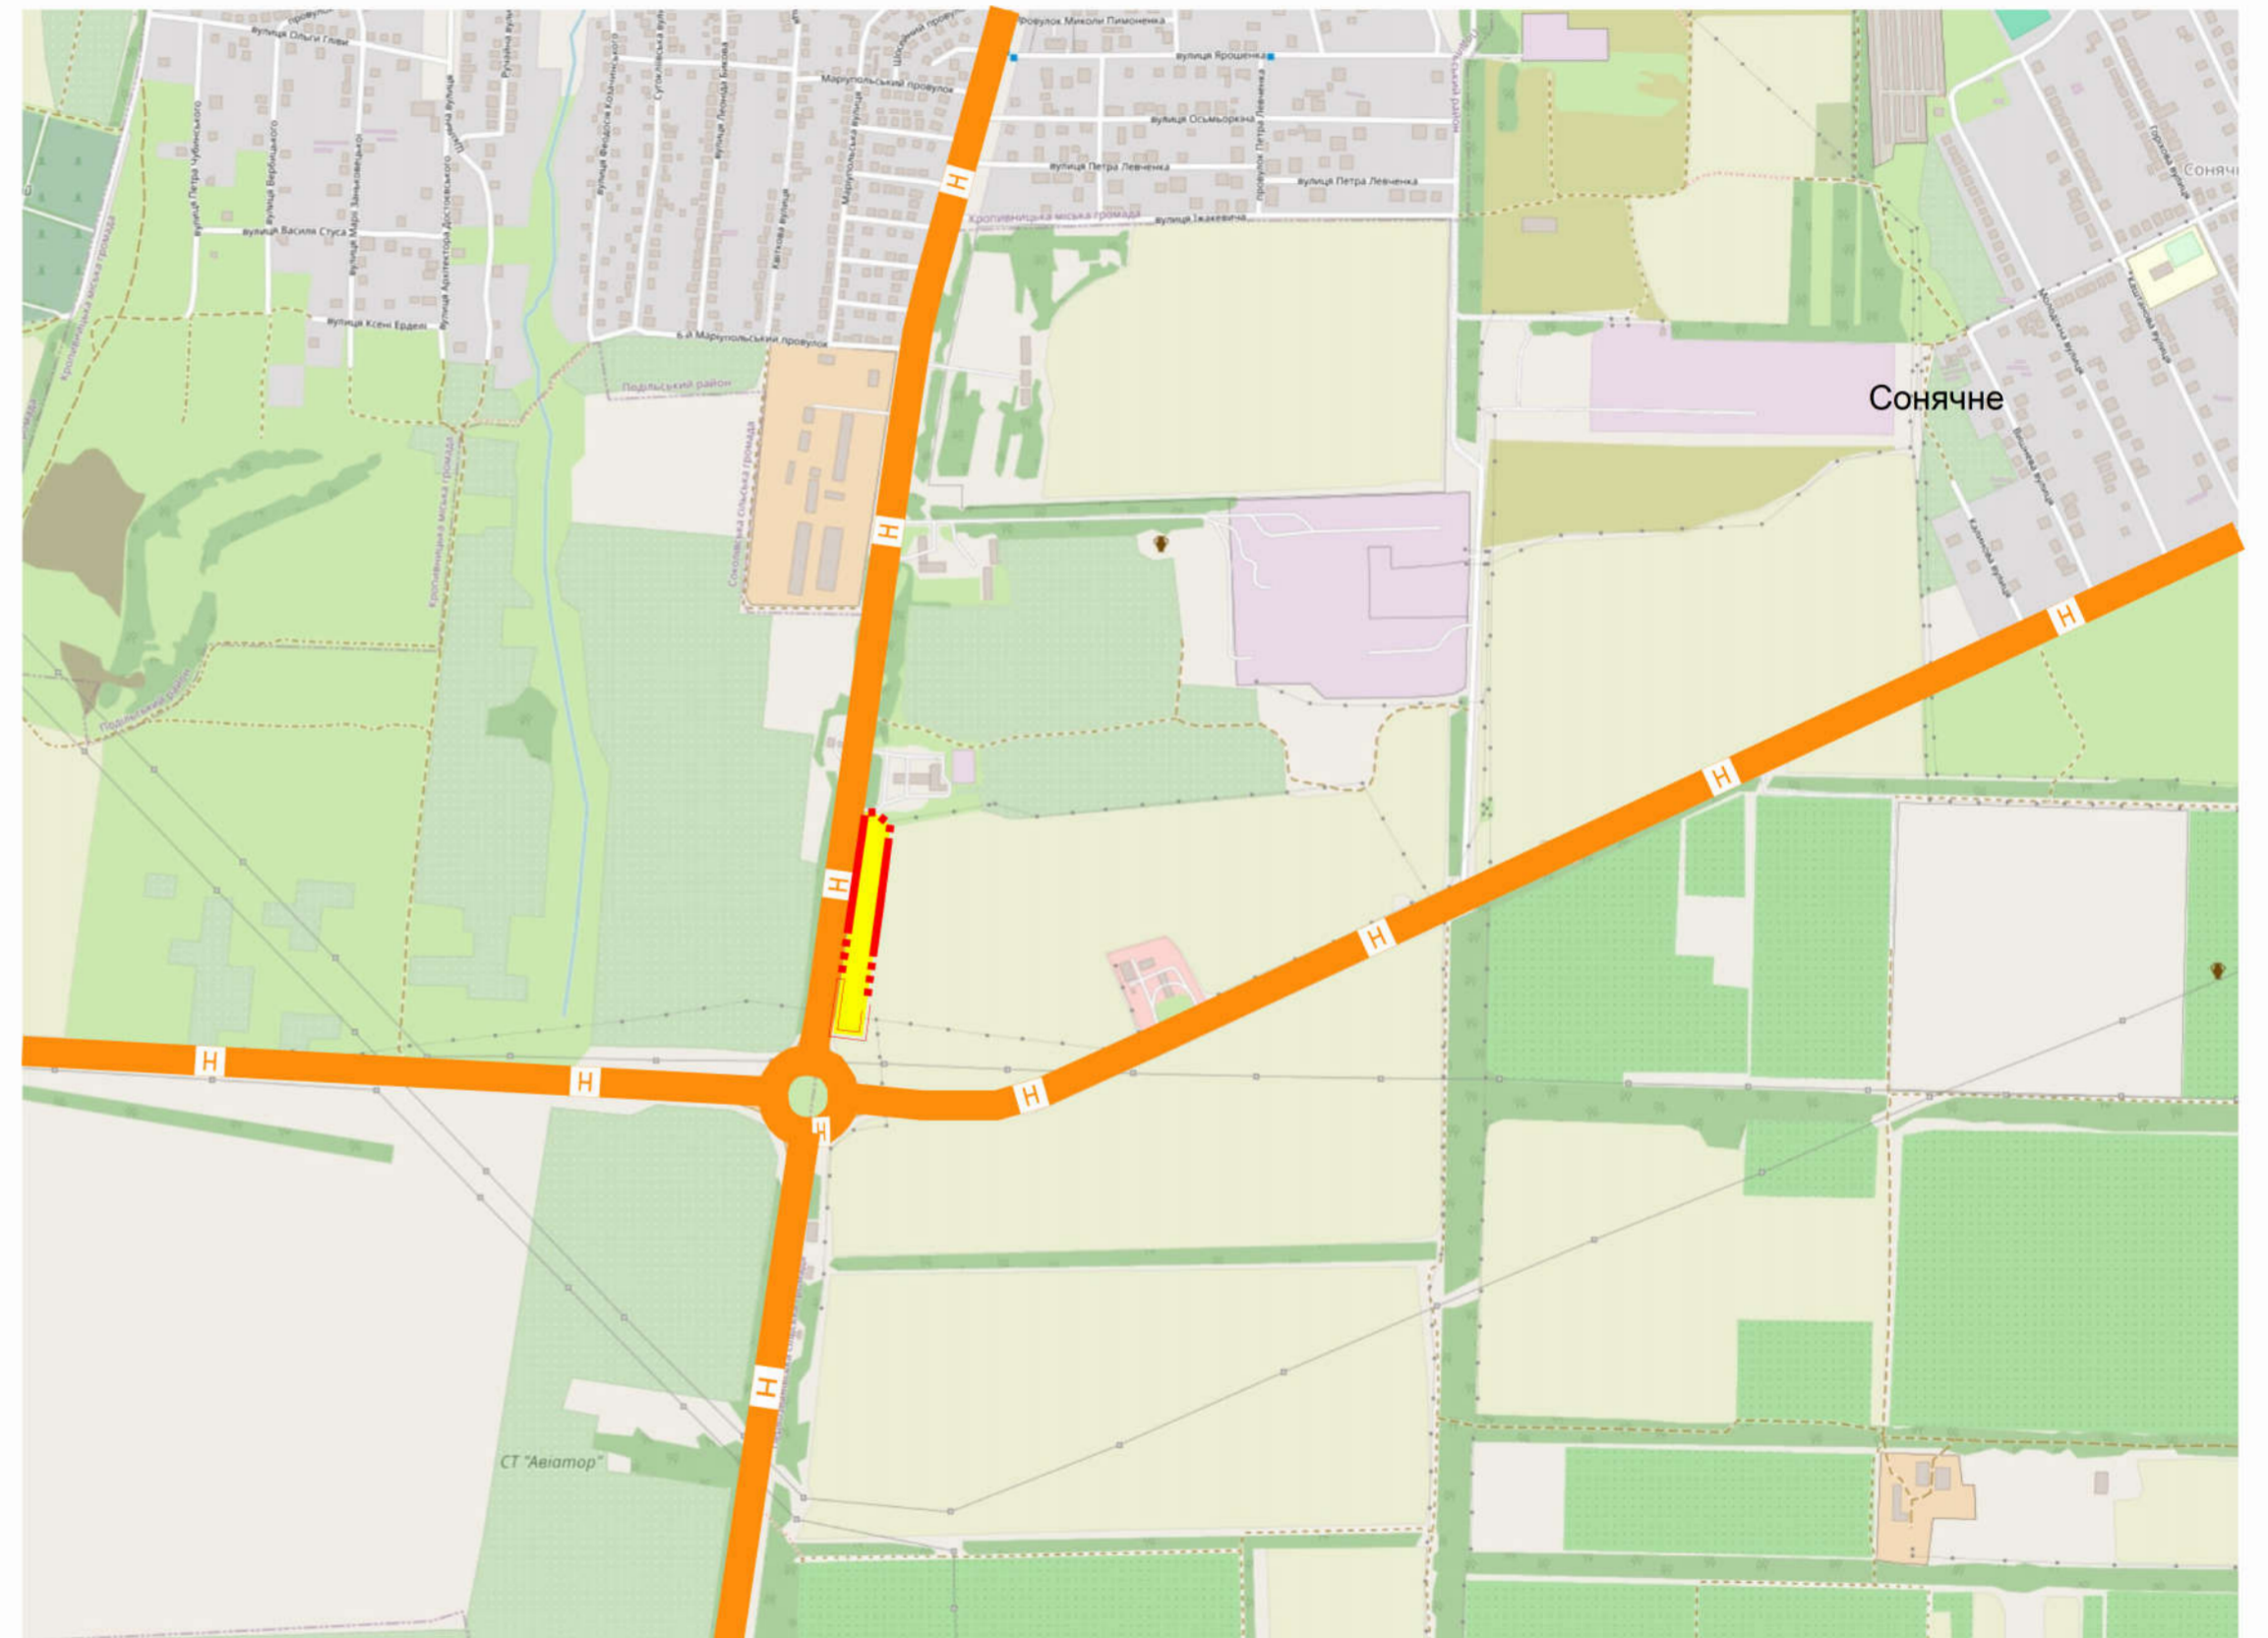

# ДЕТАЛЬНИЙ ПЛАН ТЕРИТОРІЇ

на земельну ділянку площею 0,8544 га, кадастровий номер 3522586600:02:000:0289, для будівництва і обслуговування будівель торгівлі з метою будівництва торговельних комплексів на території Первозванівської сільської ради Кропивницького району Кіровоградської області

СХЕМА РОЗТАШУВАННЯ ТЕРИТОРІЇ ДЕТАЛЬНОГО ПЛАНУ ТЕРИТОРІЇ В СИСТЕМІ ПЛАНУВАЛЬНОЇ СТРУКТУРИ НАСЕЛЕНОГО ПУНКТУ

СИТУАЦІЙНА СХЕМА

Місце розташування території

ВИКОПИЮВАННЯ З ПУБЛІЧНОЇ КАДАСТРОВОЇ КАРТИ

## УМОВНІ ПОЗНАЧЕННЯ

-  Територія, на яку розроблено ДПТ @dpt\_area
-  Автомобільні дороги @roads національна

11-2024-ДПТ					
Первозванівська сільська рада					
Змін.	Кільк.	Арк.	Недок.	Підпис	Дата
ГАП		Литвин Г.			
Розробив		Литвин Г.			
Н. контр.		Литвин Г.			
ДПТ на земельну ділянку площею 0,8544 га, кадастровий номер 3522586600:02:000:0289, для будівництва і обслуговування будівель торгівлі з метою будівництва торговельних комплексів				Стадія	Аркуш
				ДПТ	1
Схема розташування території детального плану території в системі планувальної структури населеного пункту				ФОП ЛИТВИН Г.М. м. Кропивницький	